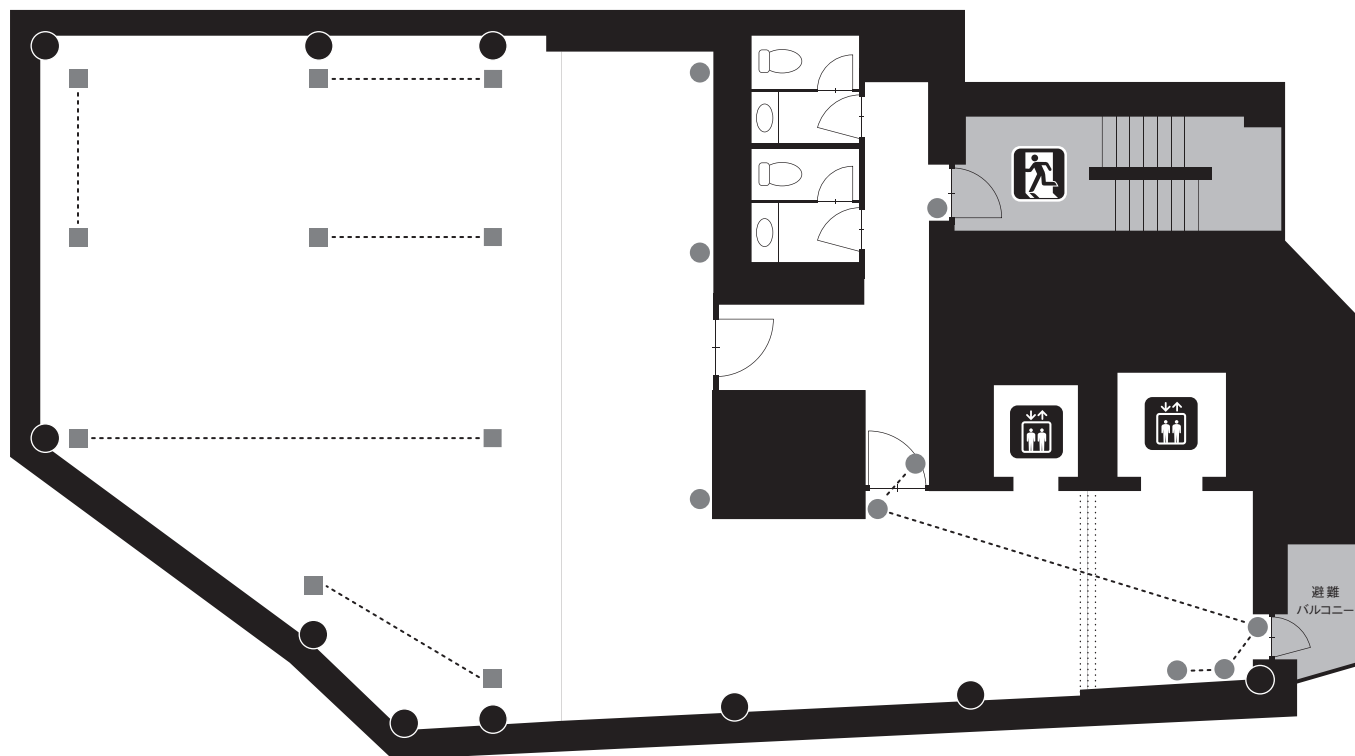

9F

■ 床コンセント) ※1回路 2,000wまで
● 壁コンセント

10F

- 床コンセント
 - 壁コンセント
 - ス スタンド照明用 床コンセント
 - ス スタンド照明用 壁コンセント
- ※1回路 2,000wまで

11F

- 床コンセント
 - 壁コンセント
 - ス スタンド照明用 床コンセント
 - ⊗ スタンド照明用 壁コンセント
- ※1回路 2,000wまで

12F

● 壁コンセント ※1回路 2,000wまで