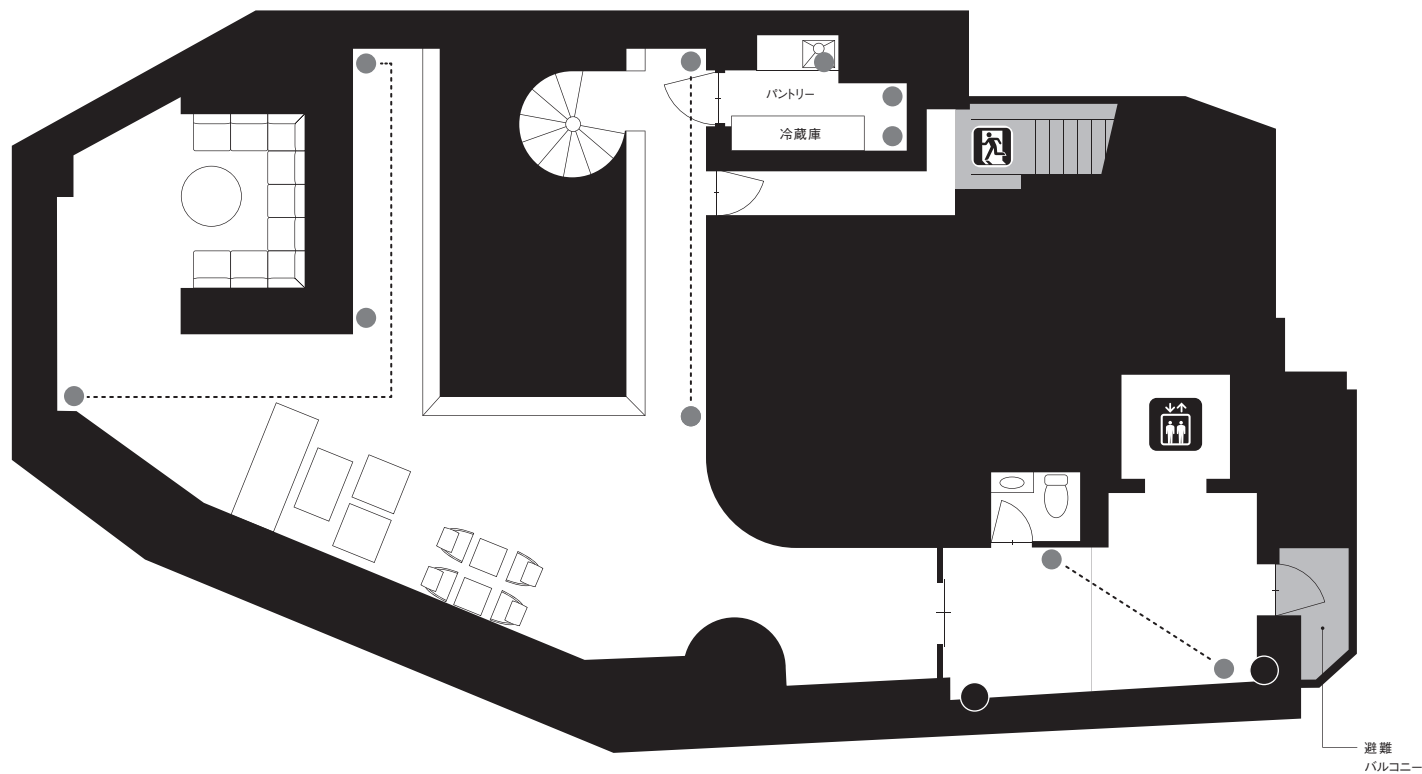

9F

■ 床コンセント) ※1回路 2,000wまで
● 壁コンセント

10F

- 床コンセント
 - 壁コンセント
 - ス スタンド照明用 床コンセント
 - ス スタンド照明用 壁コンセント
- ※1回路 2,000wまで

11F

- 床コンセント
 - 壁コンセント
 - ス スタンド照明用 床コンセント
 - ⊗ スタンド照明用 壁コンセント
- ※1回路 2,000wまで

12F

● 壁コンセント ※1回路 2,000wまで