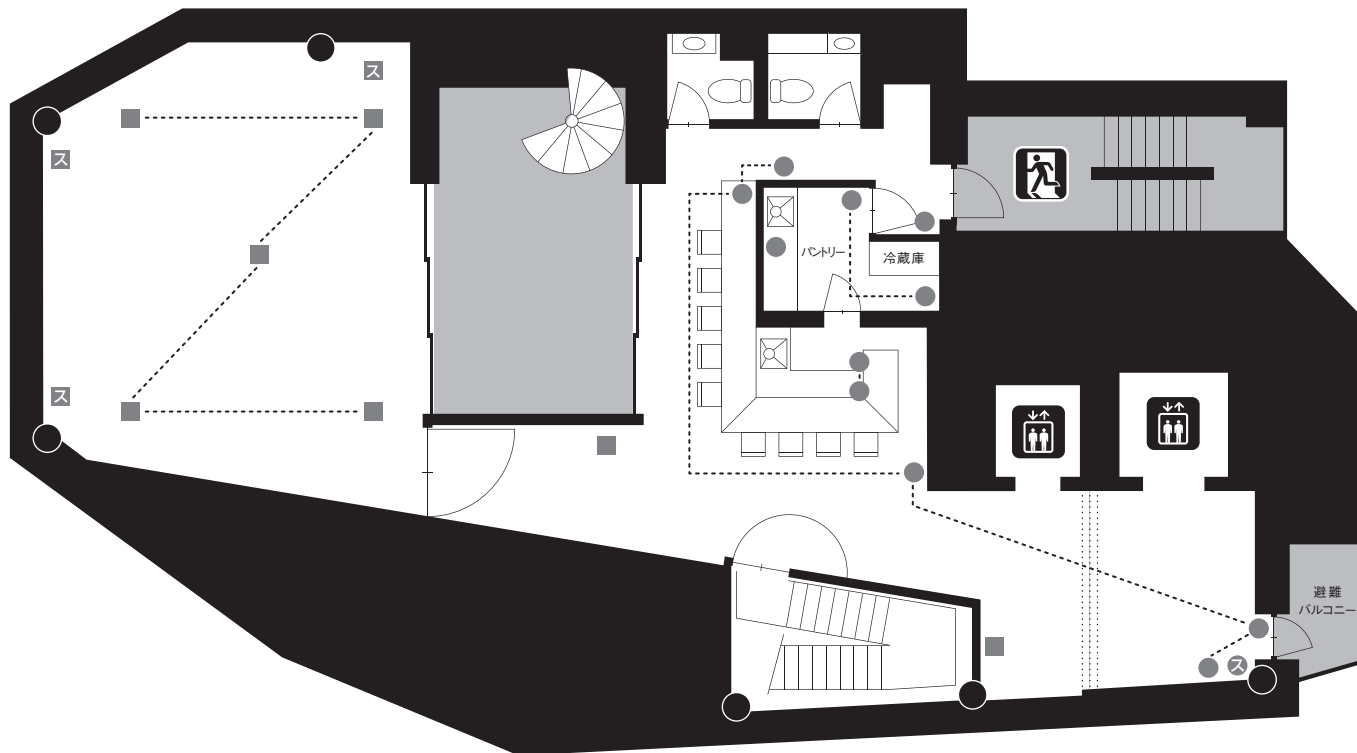

9F

■ 床コンセント) ※1回路 2,000wまで
● 壁コンセント

10F

- 床コンセント
 - 壁コンセント
 - ス スタンド照明用 床コンセント
 - ス スタンド照明用 壁コンセント
- ※1回路 2,000wまで

11F

- 床コンセント
 - 壁コンセント
 - ス スタンド照明用 床コンセント
 - ⊗ スタンド照明用 壁コンセント
- ※1回路 2,000wまで

12F

● 壁コンセント ※1回路 2,000wまで